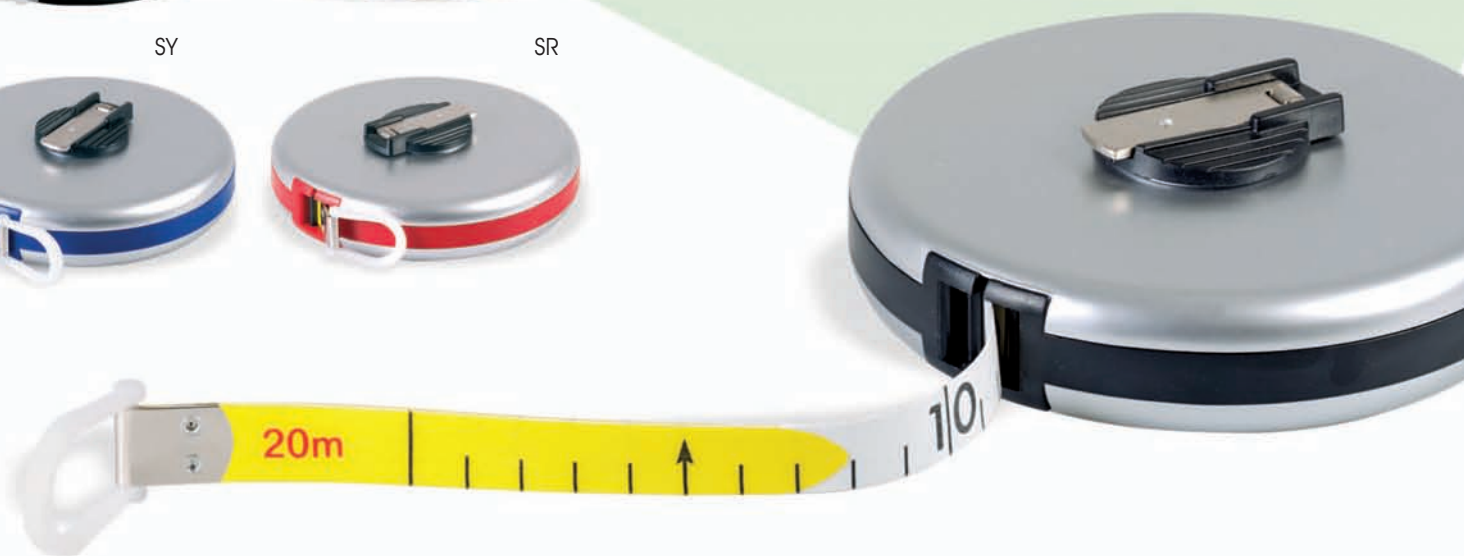

measurements

PN 300 ROLLINA METRICA

- 20 mt.
- corredata di astuccio
- **DIMENSIONE:** Ø cm 13 ca
- **MATERIALE:** abs gommato

SI

PN 315 ROLLINA METRICA

- 10 mt.
- corredata di astuccio
- **DIMENSIONE:** Ø cm 9,5 ca
- **MATERIALE:** abs

BI

PN 354 DOPPIO METRO

• MATERIALE: fibroresina

PN 360
FLESSOMETRO

- stopmaster 7,5 mt.
- clip in metallo
- corredato di astuccio
- **DIMENSIONE:** cm 9x8 ca
- **MATERIALE:** plastica e metallo

PN 362
FLESSOMETRO

- stopmaster 5 mt.
- clip in metallo
- corredato di astuccio
- **DIMENSIONE:** cm 6,5x7 ca
- **MATERIALE:** plastica e metallo

PN 364
FLESSOMETRO

- stopmaster 3 mt.
- clip in metallo
- corredato di astuccio
- **DIMENSIONE:** cm 6x6 ca
- **MATERIALE:** plastica e metallo

AZ

BI

RO

GI

VE

PN 400 RIGHELLO

- DIMENSIONE: cm 30
- MATERIALE: plastica

BL